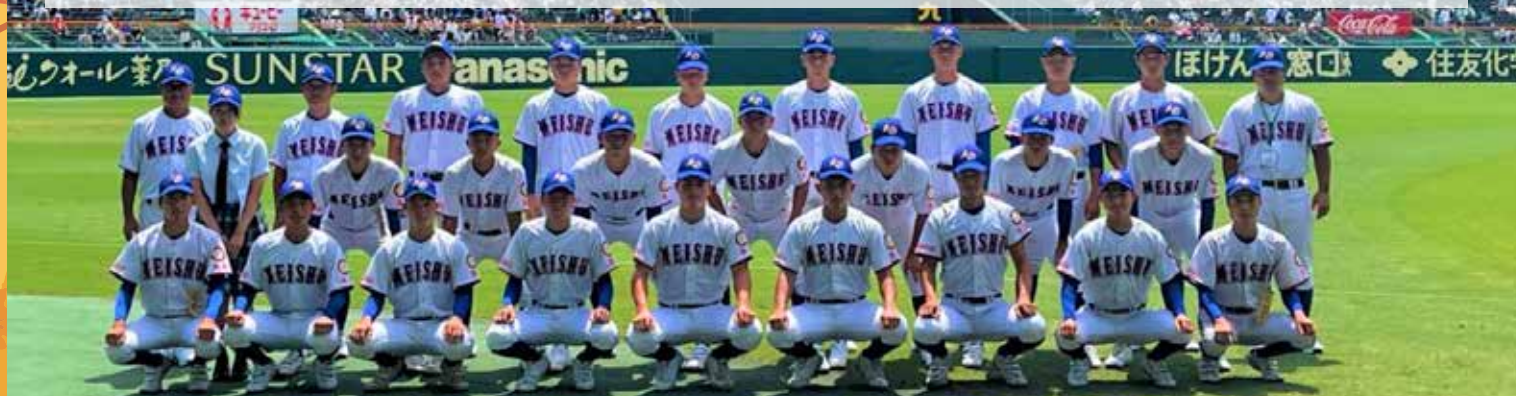

明秀学園日立高等学校野球部が甲子園で活躍！！

日立市民の皆様、県北地域の皆様へ。この度は、私たち明秀日立高校野球部に多くの応援をいただきありがとうございました。春の大会に続き、夏の今大会出場にあたり、クラウドファンディングでの支援をはじめ、地域の皆様のサポートと応援があったからこそ、私たちは精一杯のプレーをすることができました。地域の方々への感謝の気持ちでいっぱいです。私たち3年生はこの大会で引退しますが、また、「日立市」の名を全国の舞台上に掲げられるよう、後輩たちも努力しております。これからも応援を宜しくお願いします。

【第104回全国高等学校野球選手権大会 戦績】

明秀学園日立高等学校野球部 主将 石川ケニー

2回戦 R4. 8. 10 明秀日立2-1鹿児島実業 / 3回戦 R4. 8. 15 明秀日立4-5仙台育英