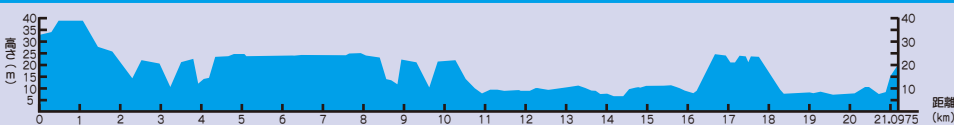

コース図

- ハーフマラソン
- 10Km
- 5Km
- 2.2Km
- 1.8Km(小学生・親子・お花見)

★は給水所

会場のご案内

駐車場はありませんので、公共の交通機関をご利用ください。

ハーフマラソン高低図 ※最大高低差 約30m

参加者の皆様へ

これだけは忘れないで!

今年の参加データ

ハーフマラソン	4,309名
10km	4,322名
5km	2,493名
2.2km中学生	1,132名
1.8km小学3・4年	388名
1.8km小学5・6年	534名
1.8km親子ファミリー	3,840名
1.8kmのんびりお花見	485名
合計	17,503名

交通規制マップ

期日: 4月8日(日)

交通規制 8:30~13:00

交通規制

- 8:30~20:00 (さくらまつり終了まで規制)
- 8:40~12:30
- 8:40~12:00
- 8:40~11:30 (最終ランナーが会瀬一丁目交差点通過後に規制解除)
- 8:40~11:00 (最終ランナーが鮎川踏切交差点通過後に規制解除)
- 8:40~13:00