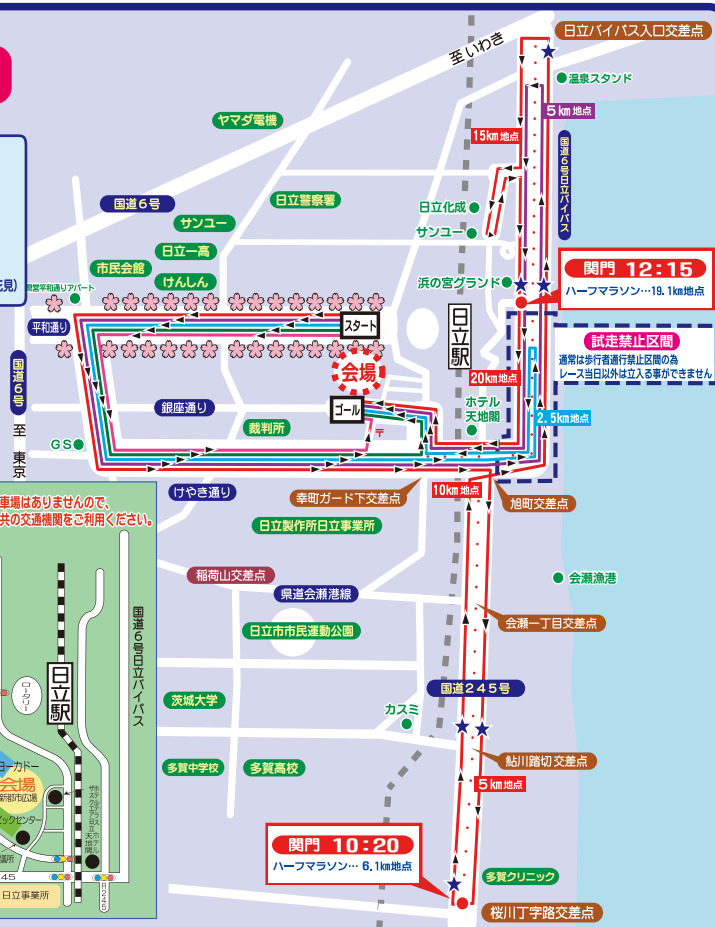

2月18日(日) 市民運動公園及び周辺道路をコースとした「第2回日立KIZUNAリレーマラソン」を開催しました。中学校駅伝の部には市内や県北の中学校から35チーム(490人)が出場し、日頃の練習の成果を発揮しました。ハーフリレーマラソンの部には職場対抗やファミリーなど7部門に118チーム(約800人)が出場し、仲間や家族でタスキをつなぎ、見事出場全チームが完走を果たしました。大会に際し運動公園周辺道路で実施した交通規制への御協力に深く感謝いたします。記録・結果はホームページで御覧いただけます。

ご声援ください!!

HITACHI SAKURA ROAD RACE

第18回日立さくらロードレース 2018.4.8 SUN

平成30年4月8日(日)、第18回日立さくらロードレースが開催されます。
 北は北海道、南は沖縄、さらに今回は海外からもエントリーいただき17,503名というたくさんの方々が、
 日本さくらの名所100選の「平和通り」を走ります!!
 大会当日は満開の桜の中で開催できることを願っております!

コース図

- ハーフマラソン
- 10Km
- 5Km
- 2.2Km
- 1.8Km(小学生・親子・お花見)

★は給水所

会場のご案内

駐車場はありませんので、公共の交通機関をご利用ください。

ハーフマラソン高低図 ※最大高低差 約30m

参加者の皆様へ

これだけは忘れないで!

今年の参加データ

ハーフマラソン	4,309名
10km	4,322名
5km	2,493名
2.2km中学生	1,132名
1.8km小学3・4年	388名
1.8km小学5・6年	534名
1.8km親子ファミリー	3,840名
1.8kmのんびりお花見	485名
合計	17,503名

交通規制マップ

期日: 4月8日(日)

交通規制 8:30~13:00

交通規制

- 8:30~20:00 (さくらまつり終了まで規制)
- 8:40~12:30
- 8:40~12:00
- 8:40~11:30 (最終ランナーが会瀬一丁目交差点通過後に規制解除)
- 8:40~11:00 (最終ランナーが鮎川踏切交差点通過後に規制解除)
- 8:40~13:00