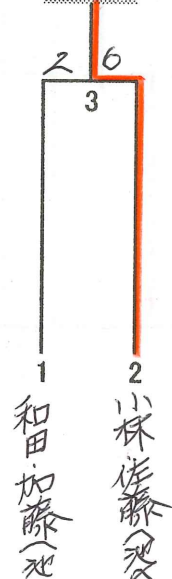

決勝トーナメント表

Bクラス

Bクラス 決勝

	中村 邦	浅野 幸由	齒部 小林	
中村 邦		6-7 (6-8)	3-6	0-2
浅野 幸由	7-6 (8-6)		6-4	2-0
齒部 小林	6-3	4-6		1-1

Aクラス

	松本・松本	渡辺・富岡	大貫・岡庭	長山・鈴木	加藤・海老沢	
松本・松本		2-6	6-1	6-3	6-1	3-1 (26-11=15)
渡辺・富岡	6-2		1-6	6-4	6-3	3-1 (25-19≠6)
大貫・岡庭	1-6	6-1		4-6	6-2	2-2
長山・鈴木	3-6	4-6	6-4		5-7	1-3
加藤・海老沢	1-6	3-6	2-6	7-5		1-3

Sクラス

LCクラス

LEギクラス

	楠野・稲葉	鈴木・今野	石川・山本	山本・鈴木	豊田・倉田	
楠野・稲葉		6-1	6-1		6-4	3-0
鈴木・今野	1-6		0-6		1-6	0-3
石川・山本	1-6	6-0			6-4	2-1
山本・鈴木						W-0
豊田・倉田	4-6	6-1	4-6			1-2

Cクラス

	郡司・割谷	川上・堆	菅野・菅野	伊藤・村田	佐藤・伊藤	
郡司・割谷		6-7	0-6	6-0	6-4	2-2
川上・堆	7-6		3-6	6-4	2-6	2-2
菅野・菅野	6-0	6-3		6-1	6-3	4-0
伊藤・村田	0-6	4-6	1-6		0-6	0-4
佐藤・伊藤	4-6	6-2	3-6	6-0		2-2