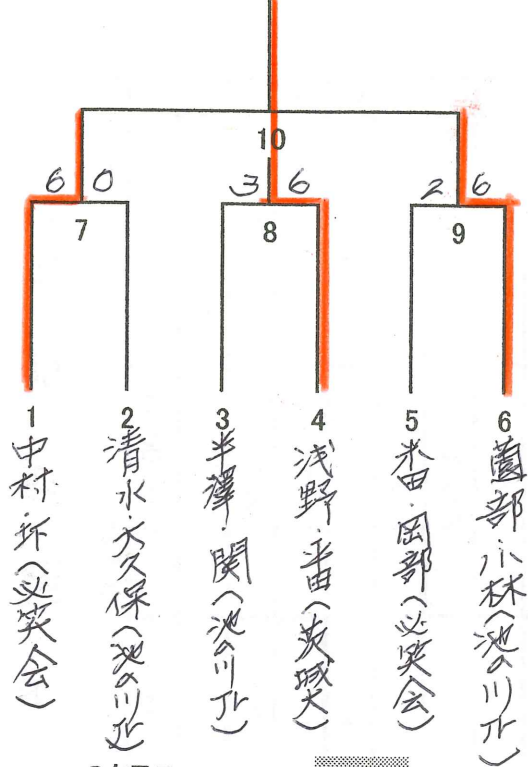

決勝トーナメント表

Bクラス

Bクラス 決勝

	中村 邦	浅野 幸由	齒部 小林	
中村 邦		6-7 (6-8)	3-6	0-2
浅野 幸由	7-6 (8-6)		6-4	2-0
齒部 小林	6-3	4-6		1-1

Aクラス

	松本・松本	渡辺・富岡	大貫・岡庭	長山・鈴木	加藤・海老沢	
松本・松本		2-6	6-1	6-3	6-1	3-1 (26-11=15)
渡辺・富岡	6-2		1-6	6-4	6-3	3-1 (25-19≠6)
大貫・岡庭	1-6	6-1		4-6	6-2	2-2
長山・鈴木	3-6	4-6	6-4		5-7	1-3
加藤・海老沢	1-6	3-6	2-6	7-5		1-3

Sクラス

LCクラス

LEギクラス

	楠野・稲葉	鈴木・今野	石川・山本	山本・鈴木	豊田・倉田	
楠野・稲葉		6-1	6-1		6-4	3-0
鈴木・今野	1-6		0-6		1-6	0-3
石川・山本	1-6	6-0			6-4	2-1
山本・鈴木						W-0
豊田・倉田	4-6	6-1	4-6			1-2

Cクラス

	郡司・割谷	川上・堆	菅野・菅野	伊藤・村田	佐藤・伊藤	
郡司・割谷		6-7	0-6	6-0	6-4	2-2
川上・堆	7-6		3-6	6-4	2-6	2-2
菅野・菅野	6-0	6-3		6-1	6-3	4-0
伊藤・村田	0-6	4-6	1-6		0-6	0-4
佐藤・伊藤	4-6	6-2	3-6	6-0		2-2